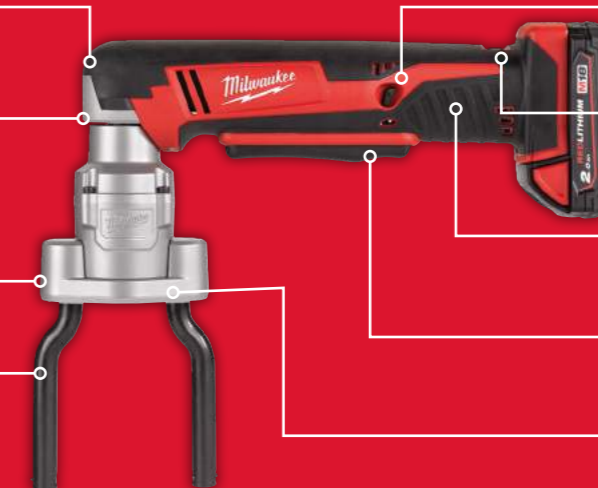

STUPNICE PRO NASTAVENÍ ŠROUBŮ

Umožňuje rychlé a snadné přizpůsobení různé průměry

OBSAH

REDLITHIUM™

REDLITHIUM™