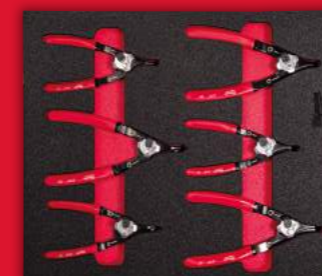

PĚNOVÁ VLOŽKA SADA KLEŠTÍ NA POJISTNÉ KROUŽKY 6 KS

8 554,00 Kč S DPH

7 069,42 Kč BEZ DPH

ART.# 4932493634