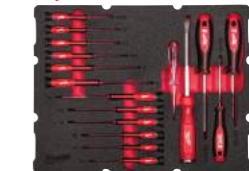

PĚNOVÁ VLOŽKA PACKOUT™ MIKROŠROUBOVÁKY 6 KS
4932493644
3 625,00 Kč s DPH
2 995,87 Kč bez DPH